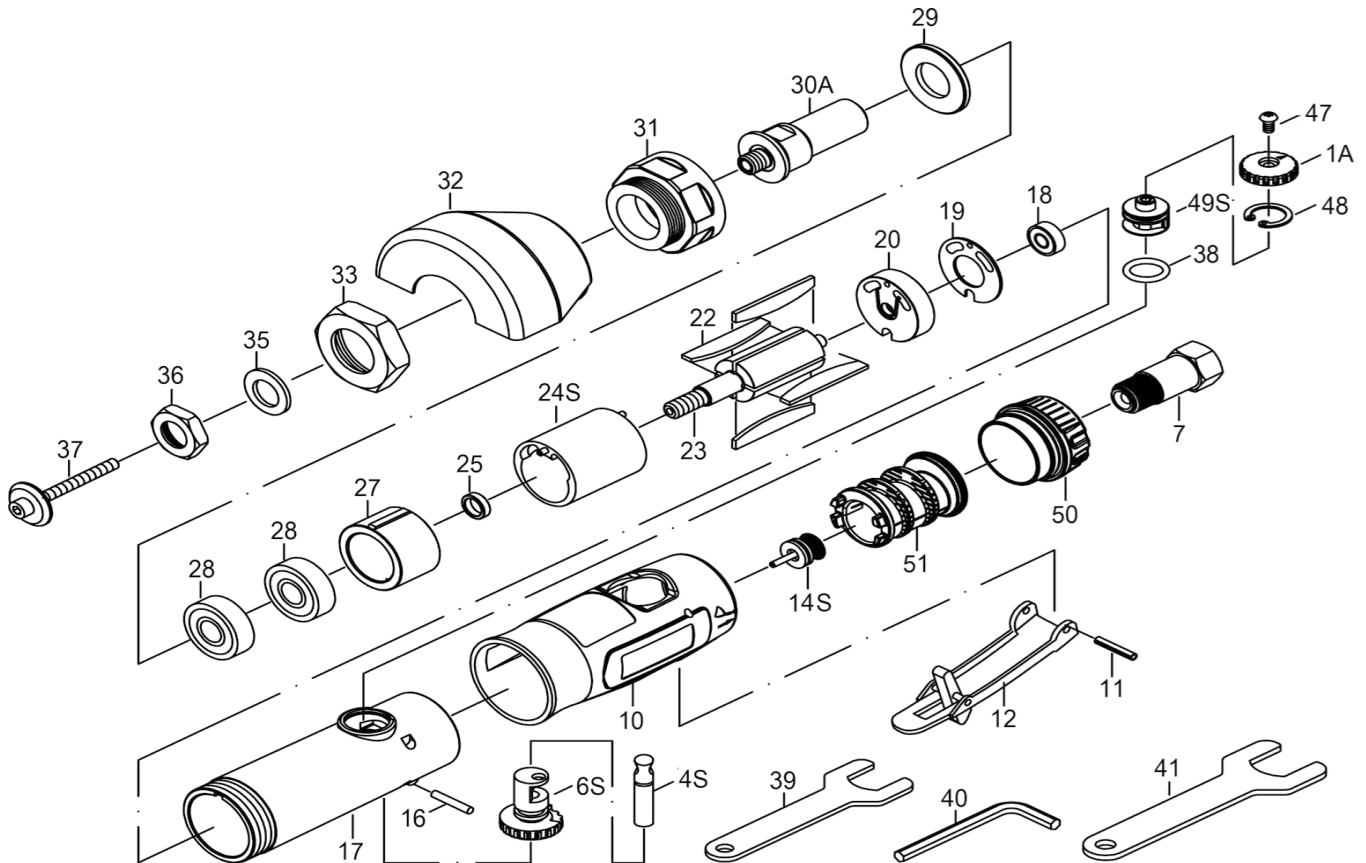

DS1675

Tronçonneuse Ø75 mm - 375 W

Rep	Réf	Désignation	Qté	Rep	Réf	Désignation	Qté
1A	DS1675-1A	Inverseur	1	28	DS1675-28	Roulement 6000 zz	2
4S	DS1675-4S	Axe gâchette	1	29	DS1675-29	Rondelle	1
6S	DS1675-6S	Régulateur	1	30A	DS1675-30A	Arbre	2
7	DS1675-7	Raccord air	1	31	DS1675-31	Ecrou serrage moteur	1
10	DS1675-10	Gaine de protection	1	32	DS1675-32	Carter protection	1
11	DS1675-11	Goupille	1	33	DS1675-33	Ecrou	1
12	DS1675-12	Gâchette	1	35	DS1675-35	Rondelle	1
14S	DS1675-14S	Valve	1	36	DS1675-36	Ecrou	1
16	DS1675-16	Goupille	1	37	DS1675-37	Vis	1
17	DS1675-17	Corps	1	38	DS1675-38	Joint	1
18	DS1675-18	Roulement 626	1	39	DS1675-39	Clé de blocage	1
19	DS1675-19	Joint	1	40	DS1675-40	Clé hex	1
20	DS1675-20	Flasque arr	1	41	DS1675-41	Clé de blocage	1
22	DS1675-22	Palette	4	47	DS1675-47	Vis	1
23	DS1675-23	Rotor	1	48	DS1675-48	Circlips	1
24S	DS1675-24S	Chemise	1	49S	DS1675-49S	Bouton régulateur	1
25	DS1675-25	Entretoise	1	50	DS1675-50	Défecteur	1
27	DS1675-27	Flasque avt	1	51	DS1675-51	Silencieux	1