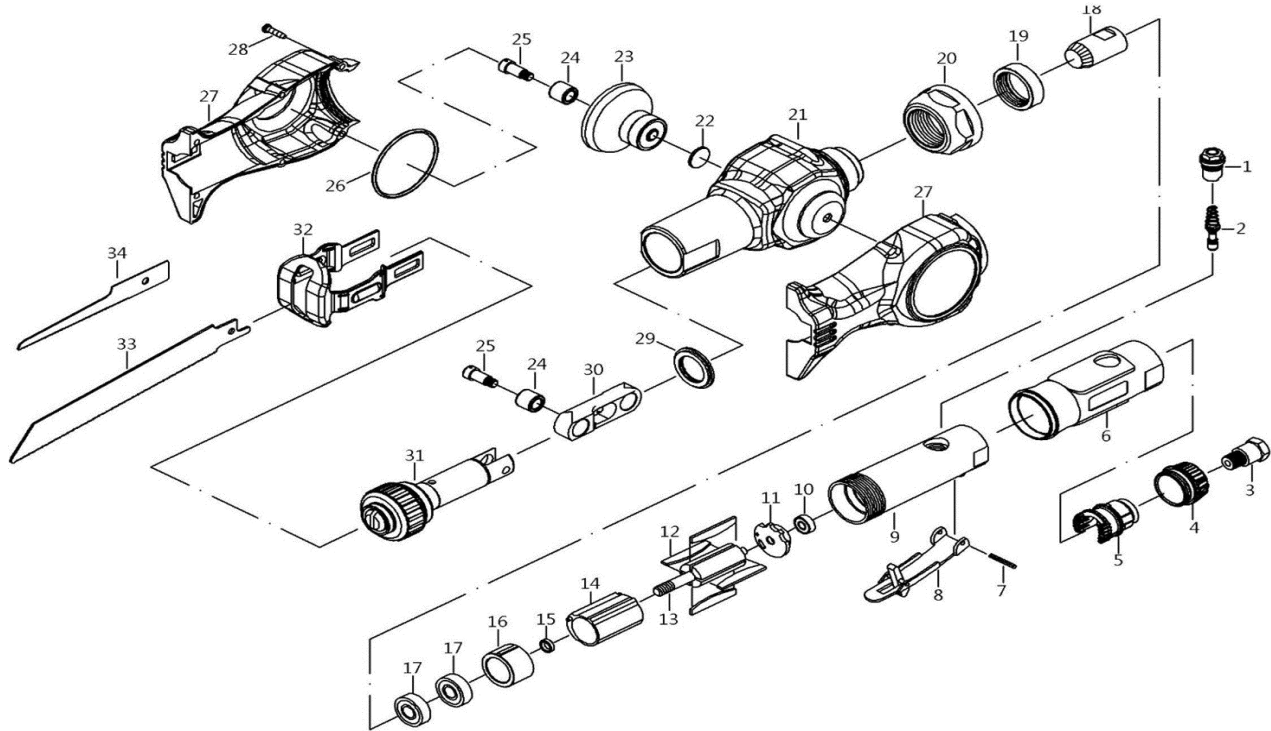

SC1602

Scie sabre droite pneumatique 372 W

Rep	Réf	Désignation	Qté	Rep	Réf	Désignation	Qté
1	SC1602-1	Régulateur	1	17	SC1602-17	Roulement 608ZZ	2
2	SC1602-2	Valve Ressort	1	18	SC1602-18	Pignon	1
3	SC1602-3	Raccord d'air	1	19	SC1602-19	Entretoise	1
4	SC1602-4	Défecteur	1	20	SC1602-20	Bague	1
5	SC1602-5	Echappement	1	21	SC1602-21	Carter pignon	1
6	SC1602-6	Gaine protection	1	22	SC1602-22	Rondelle 15x1t	1
7	SC1602-7	Goupille 3x24L	1	23	SC1602-23	Couronne	1
8	SC1602-8	Gâchette	1	24	SC1602-24	Roulement HK0609	2
9	SC1602-9	Corps	1	25	SC1602-25	Vis M5x0.8P	2
10	SC1602-10	Roulement	1	26	SC1602-26	Pignon	1
11	SC1602-11	Flasque Arrière	1	27	SC1602-27	Protection carter pignon (set)	1
12	SC1602-12	Palette	4	28	SC1602-28	Vis M3*16	6
13	SC1602-13	Rotor	1	29	SC1602-29	Rondelle SET	1
14	SC1602-14	Chemise	1	30	SC1602-30	Bras	1
15	SC1602-15	Entretoise	1	31	SC1602-31	Support Lame	1
16	SC1602-16	Flasque Avt	1	32	SC1602-32	Buté sciage	1