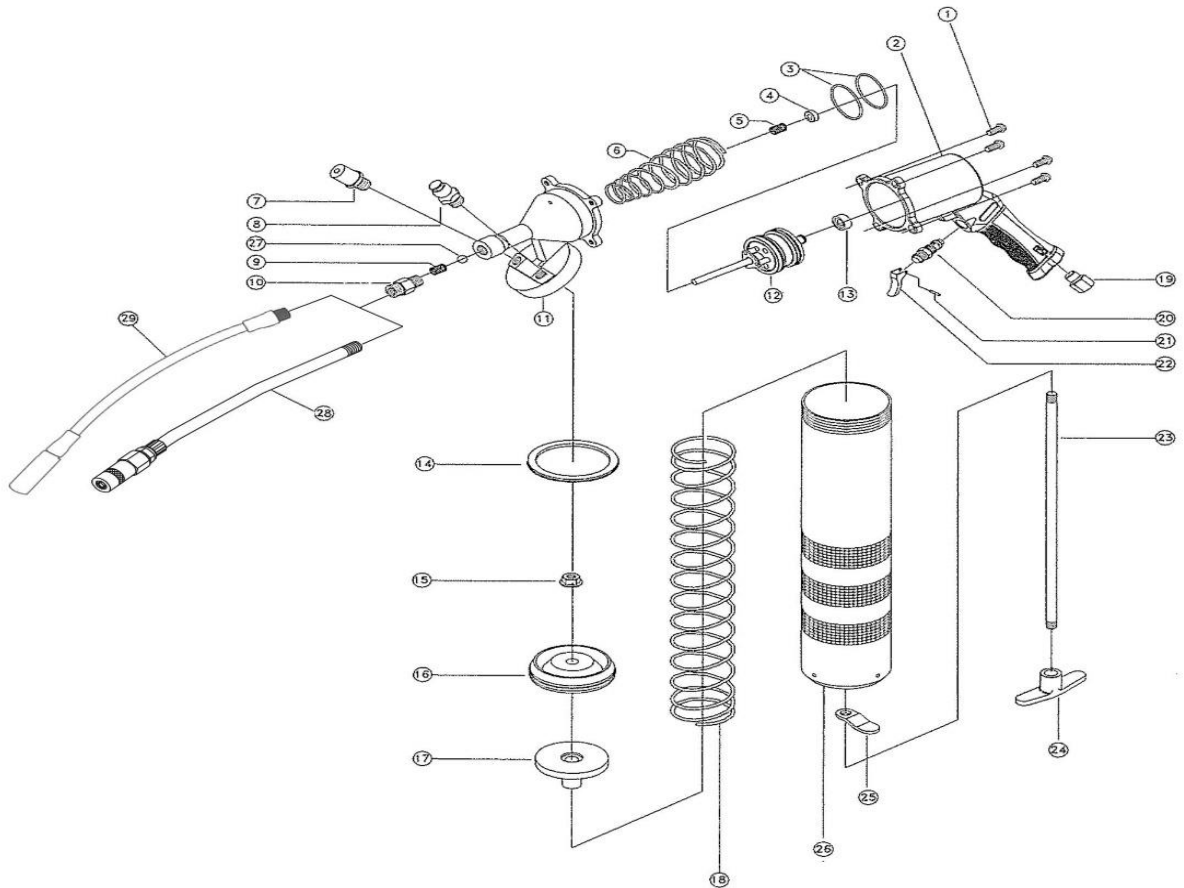

### Pompe à graisse pneumatique 400 ml

Rep	Réf	Désignation	Qté	Rep	Réf	Désignation	Qté
1	PG3640-1	Vis	4	15		Ecrou	1
2	PG3640-2	Corps poignée	1	16		Flasque piston	1
3	PG3640-KIT-A	Joint	2	17	PG3640-KIT-C	Joint de flasque	1
4		Butée	1	18		Ressort de cartouche	1
5		Ressort	1	23		Tige	1
6		Ressort de piston	1	24		Poignée de tige	1
12		Piston	1	25		Frein de tige	1
13		Valve caoutchouc	1	26		Cartouche	1
7	PG3640-KIT-B	Bouchon	1	19	PG3640-KIT-D	Raccord	1
8		Soupape de purge d'air	1	20		Déclencheur	1
9		Ressort	1	21		Goupille gachette	1
10		Adaptateur flexible ou tube	1	22		Gachette	1
11		Tête de corps	1	28	PG3640-28	Tube de graissage acier	1
27	Bille	1	29	PG3640-29	Flexible de graissage nylon (Option)	1	
14	PG3640-14	Joint cartouche	1				