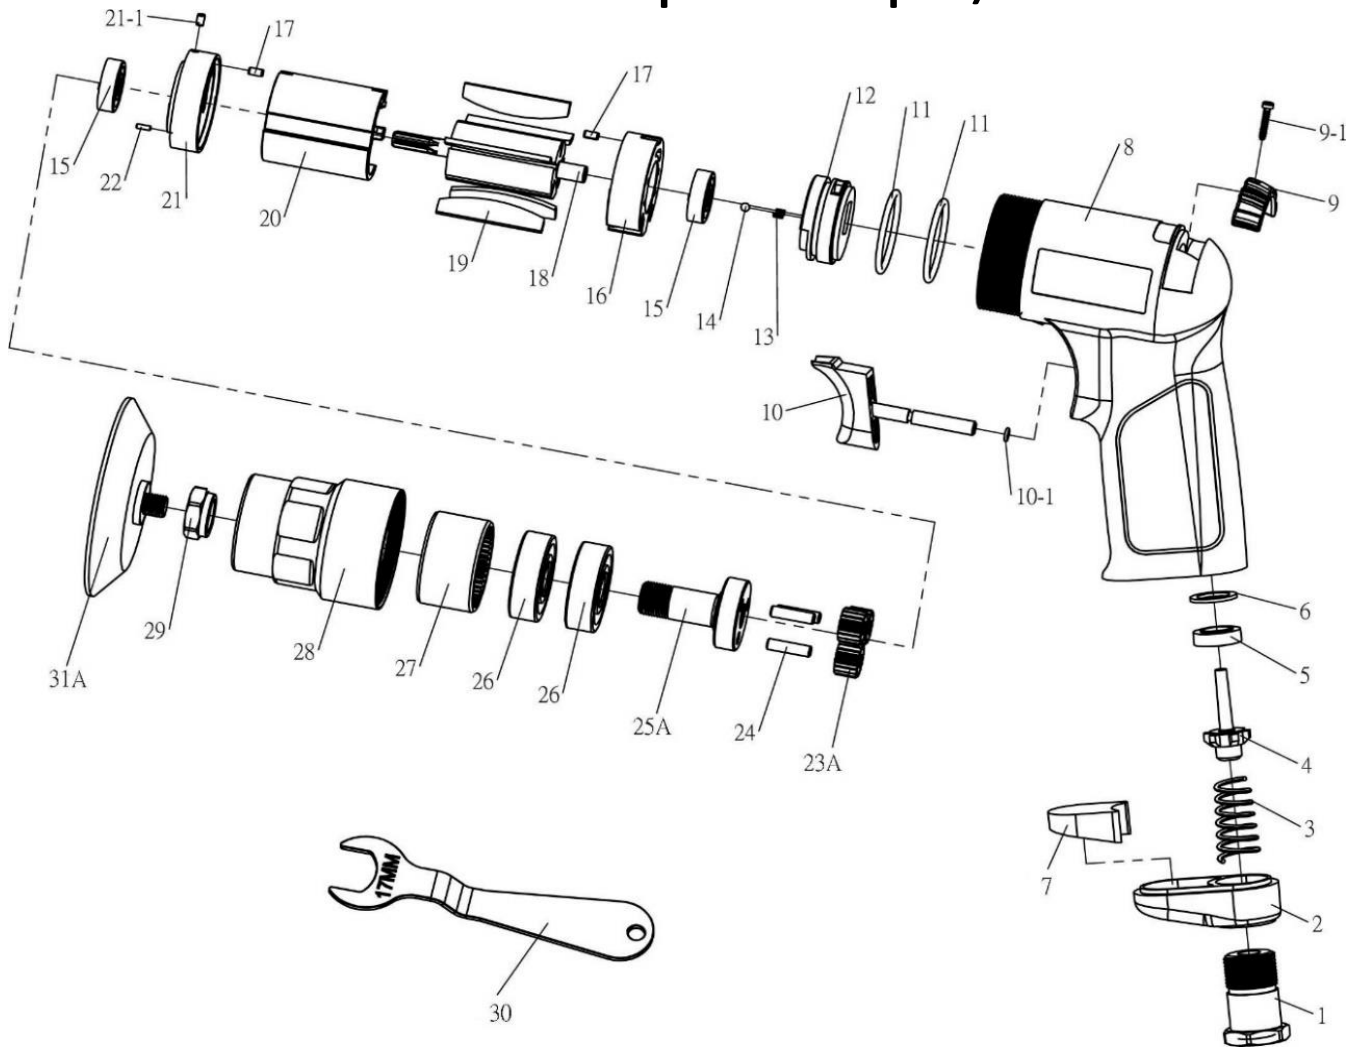

LU3625

Mini Lustreuse revolver pneumatique Ø75 mm

Rep	Réf	Désignation	Qté	Rep	Réf	Désignation	Qté
1	LU3625-1	Raccord	1	16	LU3625-16	Flasque Arrière	1
2	LU3625-2	Défecteur	1	17	LU3625-17	Goupille	2
3	LU3625-3	Ressort	1	18	LU3625-18	Rotor	1
4	LU3625-4	Valve	1	19	LU3625-19	Palette	5
5	LU3625-5	Joint valve	1	20	LU3625-20	Cylindrer	1
6	LU3625-6	Rondelle	1	21	LU3625-21	Flasque Avant	1
7	LU3625-7	Silencieux	1	21-1	LU3625-21-1	Goupille	1
8	LU3625-8	Corps composite	1	22	LU3625-22	Goupille	1
9	LU3625-9	Bouton variateur	1	23A	LU3625-23A	Satellite	3
9-1	LU3625-9-1	Vis (Φ2.3x12L)	1	24	LU3625-24	Axe satellite	3
10	LU3625-10	Gâchette	1	25A	LU3625-25A	Porte satellite	1
10-1	LU3625-10-1	Joint (3x1)	1	26	LU3625-26	Roulement 6201	2
11	LU3625-11	Joint (27x2)	2	27	LU3625-27	Couronne	1
12	LU3625-12	Valve variateur	1	28	LU3625-28	Carter Avt	1
13	LU3625-13	Ressort	1	29	LU3625-29	Arbre	1
14	LU3625-14	Bille	1	30	LU3625-30	Clé (17mm)	1
15	LU3625-15	Roulement - 626	2	31A	LU3625-31A	Plateau Ø75	1