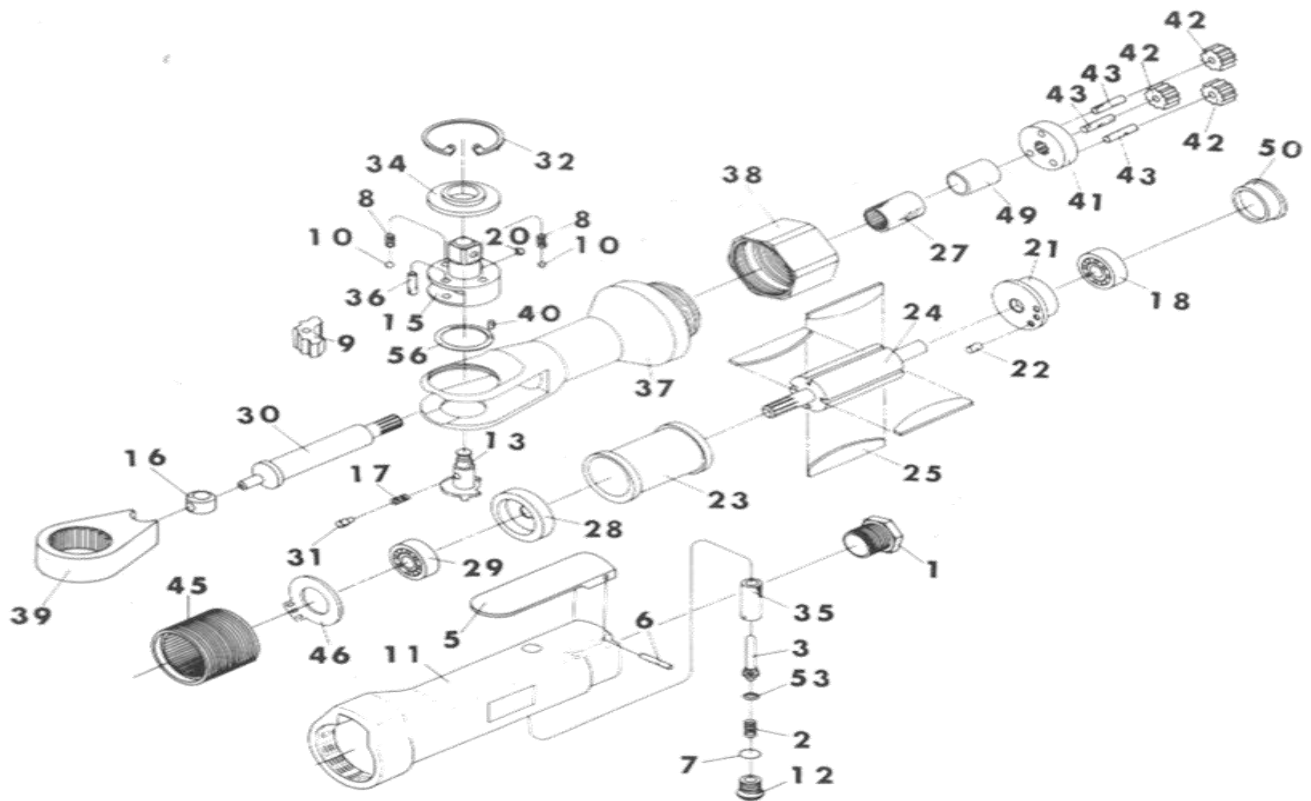

CR1200 Clé à cliquet 1/2" - 68 Nm

Rep	Réf	Désignation	Qté	Rep	Réf	Désignation	Qté
1	CR1200KRA	Raccord	1	16	CR1200-16	Rochet	1
5		Gâchette	1	18	CR1200-18	Roulement	1
6		Goupille	1	21	CR1200-21	Flasque Arrière	1
11		Corps	1	22	CR1200-22	Goupille	1
35		Insert	1	23	CR1200-23	Chemise	1
2	CR1200KRB	Ressort	1	24	CR1200-24	Rotor	1
3		Axe valve	1	25	CR1200-25	Palette	4
7		Joint	1	27	CR1200KRD	Roulement	1
12		Ecrou	1	37		Carter tête	1
53	Joint	1	49		Entretoise	1	
8	CR1200KRC	Ressort	2	28	CR1200-28	Flasque Avant	1
9		Crémaillère	1	29	CR1200-29	Roulement	1
10		Bille	2	30	CR1200-30	Arbre rochet	1
13		Inverseur	1	38	CR1200-38	Ecrou	1
15		Carre 1/2 CR1200	1	39	CR1200-39	Tête couronne	1
17		Ressort	1	41	CR1200KRE	Porte satellite	1
20		Bille	1	42		Satellite	3
31		Goupille pour ressort	1	43		Axe Satellite	3
32		Circlips	1	45	CR1200-45	Couronne	1
34		Rondelle	1	46	CR1200-46	Rondelle	1
36		Axe	1	50	CR1200-50	Protection rlt	1
40		bille	1				
56		Rondelle élastique	1				