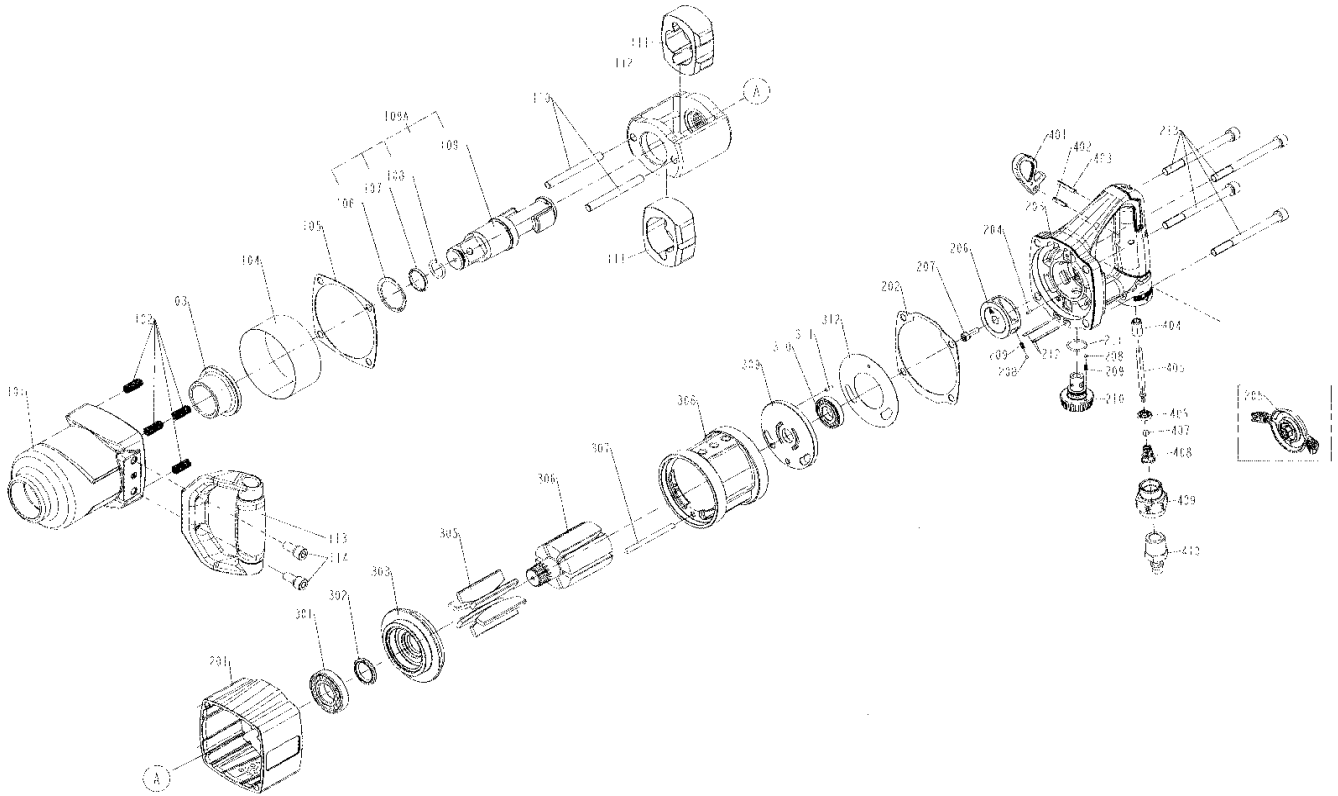

CC0185L

Clé à chocs 1" TRUCK droite broche longue 3255 Nm

Rep	Réf	Désignation	Qté	Rep	Réf	Désignation	Qté	
101	CC0185KRG	Cloche	1	206	CC0185KRA	Carter d'inversion	1	
102		Insert fileté	4	207		Vis	1	
103		Entretoise cloche	1	208		Bille	1	
104		Cerclage metal	1	209		Ressort	1	
105	CC0185-105	Joint cloache	1	208	CC0185KRE	Bille	1	
106	CC0185LKRC	Circlips broche	1	209		Ressort	1	
107		Jonc 1"	1	210		Régulateur	1	
108		Joint broche	1	211		Joint	1	
109L		Broche longue	1	406		Valve	1	
110		Axe marteau	2	407		Bille	1	
111	Marteau	2	408	Ressort	1			
112	Cage de frappe	1	303	CC0185KRD	Flasque avt	1		
109A	CC0185-109A	Broche assemblé	1		306	Rotor	1	
113	CC0185KRF	Poignée latérale	1		307	Goupille	1	
114		Vis poignée	2		308	Chemise	1	
201	CC0185-201	Carter moteur	1		309	Flasque Arr	1	
202	CC185KRB	Joint poignée arrière	1		311	Goupille	1	
301		Roulement	1		312	Joint capot arrière	1	
302		Joint Spy	1		401	CC0185-401	Gachette	1
305		Palette	6		402	CC0185-402	Goupille	1
310	Roulement	1	403		CC0185-403	Goupille	1	
203	CC0185-203	Poignée arrière	1	404	CC0185-404	Insert	1	
204	CC0185-204	Goupille	1	405	CC0185-405	Axe gâchette	1	
205	CC0185-205	Gâchette d'inversion	1	409	CC0185-409	Raccord	1	
212	CC0185-212	Goupille	2	410	ARE12M11	Embout d'air	1	
213	CC0185-213	Vis d'assemblage	4					