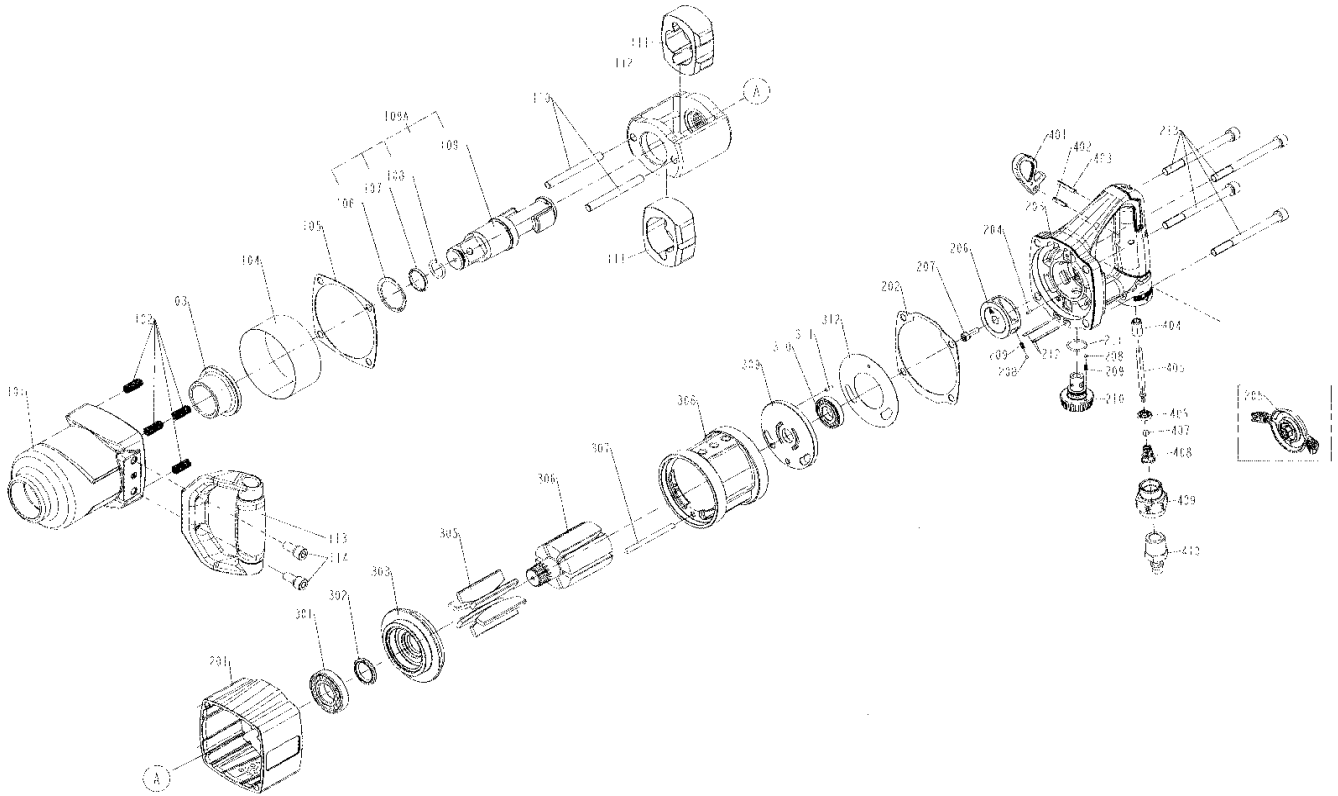

CC0185

Clé à chocs 1" TRUCK droite broche courte 3255 Nm

Rep	Réf	Désignation	Qté	Rep	Réf	Désignation	Qté
101	CC0185KRG	Cloche	1	206	CC0185KRA	Carter d'inversion	1
102		Insert fileté	4	207		Vis	1
103		Entretoise cloche	1	208		Bille	1
104		Cerclage metal	1	209		Ressort	1
105	CC0185-105	Joint cloache	1	208	CC0185KRE	Bille	1
106	CC0185KRC	Circlips broche	1	209		Ressort	1
107		Jonc 1"	1	210		Régulateur	1
108		Joint broche	1	211		Joint	1
109		Broche	1	406		Valve	1
110		Axe marteau	2	407		Bille	1
111		Marteau	2	408	Ressort	1	
112		Cage de frappe	1	303	CC0185KRD	Flasque avt	1
109A	CC0185-109A	Broche assemblé	1	306		Rotor	1
113	CC0185KRF	Poignée latérale	1	307		Goupille	1
114		Vis poignée	2	308		Chemise	1
201	CC0185-201	Carter moteur	1	309		Flasque Arr	1
202	CC185KRB	Joint poignée arrière	1	311		Goupille	1
301		Roulement	1	312	Joint capot arrière	1	
302		Joint Spy	1	401	CC0185-401	Gachette	1
305		Palette	6	402	CC0185-402	Goupille	1
310		Roulement	1	403	CC0185-403	Goupille	1
203	CC0185-203	Poignée arrière	1	404	CC0185-404	Insert	1
204	CC0185-204	Goupille	1	405	CC0185-405	Axe gâchette	1
205	CC0185-205	Gâchette d'inversion	1	409	CC0185-409	Raccord	1
212	CC0185-212	Goupille	2	410	ARE12M11	Embout d'air	1
213	CC0185-213	Vis d'assemblage	4				