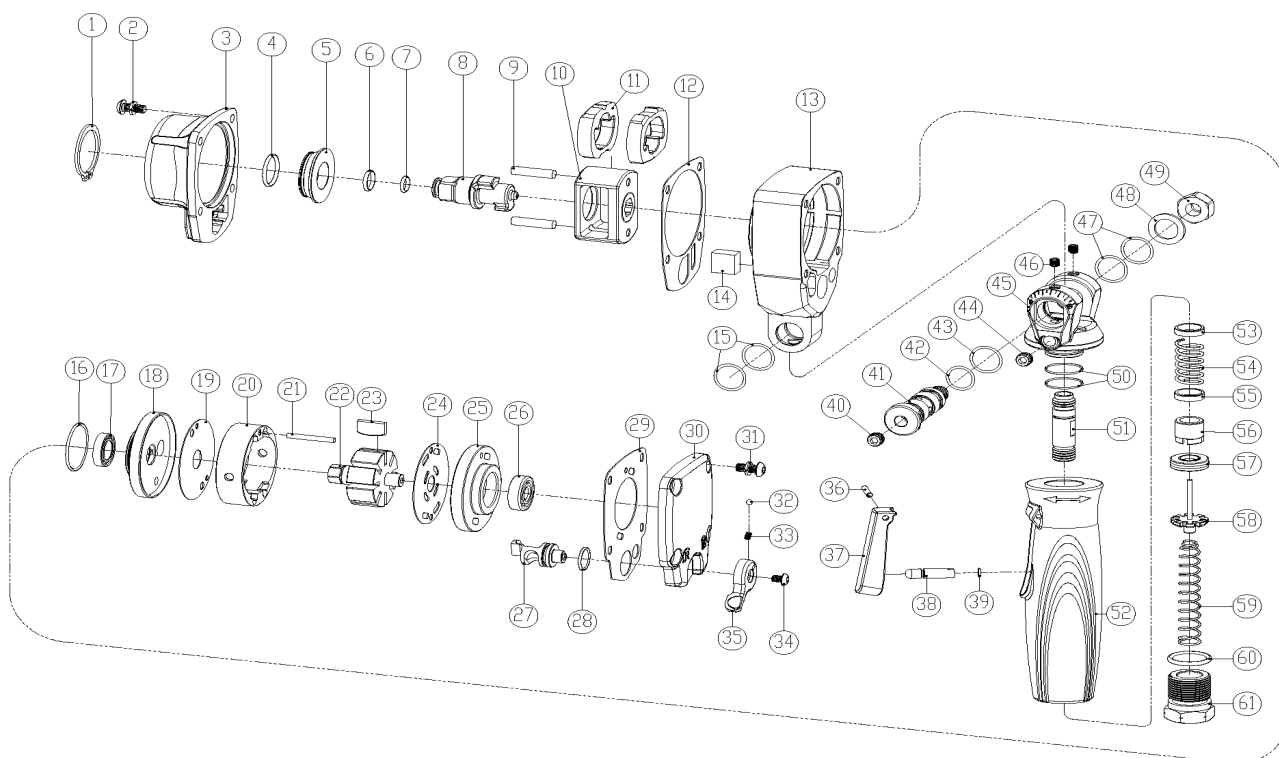

CC1205

Clé à chocs 1/2" RACE Xtra Mini Compact articulée

Rep	Réf	Désignation	Qté	Rep	Réf	Désignation	Qté
1	CC1205-1	Circlips	1	14	CC1205-14	Silencieux	1
2	CC1205-2	Vis	4	30	CC1205-30	Capot arrière	1
3	CC1205-3	Cloche	1	31	CC1205-31	Vis	4
4	CC1205KITF	Joint torique	1	36	CC1205KITB	Goupille	1
12		Joint avant	1	37		Gâchette	1
16		Joint torique	1	38		Axe valve	1
17		Roulement 6801-2RS	1	39		Joint torique	1
23	CC1205KITG	Palette	8	45	CC1205KITC	Base rotative	1
26		Roulement 608-2RS	1	15		Joint torique	2
29		Joint arrière	1	40		Vis	1
5	CC1205-5	Entretoise	1	41	CC1205KITD	Arbre	1
6	CC1205-6	Clips	1	42		Joint torique	1
7	CC1205-7	Joint torique	1	43		Joint torique	1
8	CC1205KITE	Broche	1	44		Vis de réglage	1
9		Axe marteau	2	46		Vis de réglage	2
10		Cage de frappe	1	47		Joint torique	2
11	CC1205-13	Marteau	1	48		Rondelle	1
13		Carter de moteur	1	49		Contre-écrou	1
18	CC1205KITG	Flasque Avt	1	50		Joint torique	2
19		Rondelle de Flasque avt	1	51		Tube articulaire	1
20		Cylindre	1	52	CC1205-52	Poignée	1
21		Goupille	1	53	CC1205KITD	Rondelle	1
22		Rotor	1	54		ressort	1
24		Rondelle de flasque arr	1	55		Rondelle	1
25	Flasque arr	1	56	Écrou		1	
33	Ressort	1	57	Retenue		1	
34	Vis	1	58	Valve		1	
35	CC1205KITA	Levier inverseur	1	59	ressort	1	
27		Vanne d'inversion	1	60	Joint torique	1	
28		Joint torique	1	61	ARE14M06	Raccord	1
32		Bille	1				