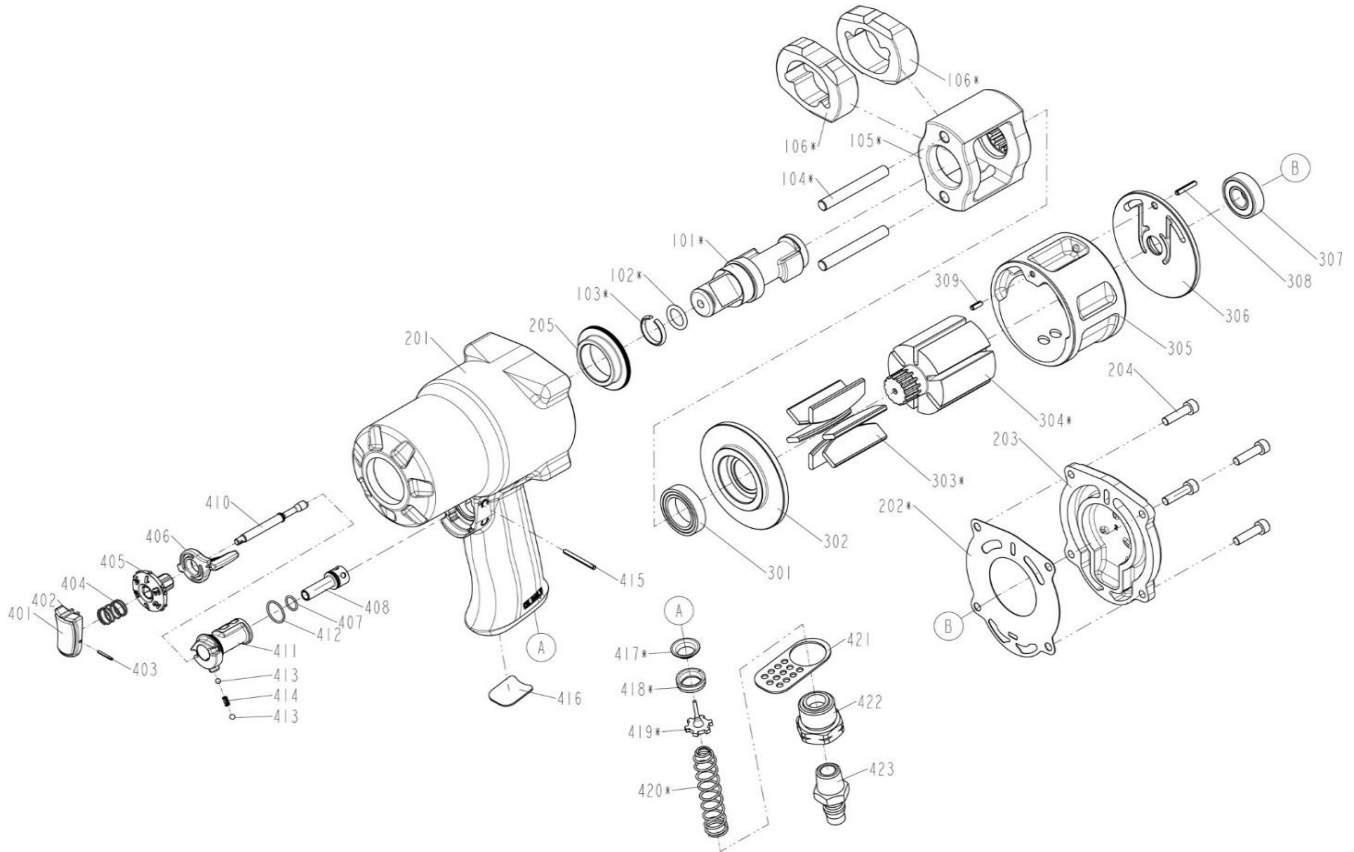

CC3465

Clé à chocs 3/4" RACE Compact 2115 Nm

Rep	Réf	Désignation	Qté	Rep	Réf	Désignation	Qté
101	CC3465KRC	Broche	1	411	CC3465KRA	Chambre d'inverseur	1
102		Joint	1	412		Joint	1
103		Jonc	1	413		Bille	2
104		Axe marteau	2	414		Ressort	1
105		Cage de frappe	1	415		Goupille élastique	1
106		Marteau	2	401		Gâchette	1
205	Bague du boîtier de marteau	1	402	Support gâchette	1		
202	CC3465KRB	Joint	1	403	Goupille élastique	1	
301		Roulement moteur avant	1	404	Ressort	1	
303		Palette	6	405	Molette de vitesse	1	
307	Roulement moteur arrière	1	406	Inverseur	1		
302	CC3465KRD	Flasque avant	1	407	Joint	1	
304		Rotor	1	408	Régulateur	1	
305		Chemise moteur	1	410	Tige de déclenchement	1	
306		Plaque arrière	1	416	Silencieux	1	
308		Goupille élastique	1	417	Bague de joint	1	
309		Goupille élastique	1	418	Joint	1	
201	CC3465-201	Corps	1	419	Valve	1	
203	CC3465KRE	Capot arrière	1	420	Ressort	1	
204		Vis	4	421	Déflexeur d'échappement	1	
				422	Raccord femelle	1	
				423	Raccord d'air mâle	1	